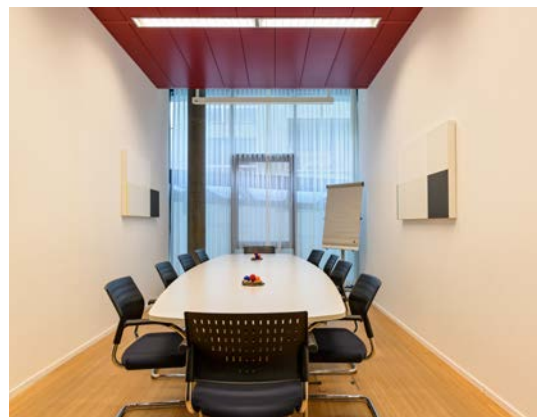

Raumangebot im Zentrum Neustadt

Das Zentrum Neustadt, direkt neben dem Bahnhof Zug und dem Parkhaus Neustadtplatz gelegen, bietet moderne, helle Räumlichkeiten und eine umfangreiche Infrastruktur. Die Räume sind flexibel kombinier- bzw. unterteilbar und über einen eigenen Eingang direkt von aussen zugänglich. Alle Räume werden pro Stunde mit 36 m³ Frischluft versorgt. Die hauseigene Küche verpflegt die Gäste auf Wunsch

zudem mit Pausensnacks, Steh-Lunch, Apéro, Businesslunch oder Mittagessen. Auch das Restaurant kann gemietet werden; dies jeweils am Abend und nur mit Verpflegung. Optional kann auch der angrenzende Speisesaal, der durch Schiebewände abtrennbar ist, dazu gebucht werden. Das Restaurant bietet damit den idealen Rahmen für Anlässe wie Seminare, Geburtstagsfeiern, Familienfeste, Hochzeiten oder Bankette.

Raum	Grösse und Kapazität	Mietpreise
Sitzungszimmer	• 21 m² • maximal 10 Personen an Sitzungstisch	• Ganzer Tag: CHF 100 • Halber Tag: CHF 50 • Abend: CHF 50
Mehrzweckraum klein (A oder B)	• 47 m² • U-Bestuhlung: 14 Personen • Theaterbestuhlung: 40 Personen • Bankettbestuhlung: 24 Personen	• Ganzer Tag: CHF 200 • Halber Tag: CHF 150 • Abend: CHF 150
Andachtsraum	• 58 m² • U-Bestuhlung: 20 Personen • Theaterbestuhlung: 50 Personen • Bankettbestuhlung: 36 Personen	• Ganzer Tag: CHF 200 • Halber Tag: CHF 150 • Abend: CHF 150
Cafeteria + Mehrzweckraum A	• 93 m² • U-Bestuhlung: 30 Personen • Theaterbestuhlung: 100 Personen • Bankettbestuhlung: 72 Personen	• Nur am Abend (ab 18 Uhr) buchbar • CHF 200
Mehrzweckraum mittelgross (A + B)	• 95 m² • U-Bestuhlung: 30 Personen • Theaterbestuhlung: 100 Personen • Bankettbestuhlung: 60 Personen	• Ganzer Tag: CHF 350 • Halber Tag: CHF 200 • Abend: CHF 200
Mehrzweckraum mittelgross (B + Andachtsraum)	• 105 m² • U-Bestuhlung: 38 Personen • Theaterbestuhlung: 110 Personen • Bankettbestuhlung: 72 Personen	• Ganzer Tag: CHF 350 • Halber Tag: CHF 200 • Abend: CHF 200
Mehrzweckraum gross (A + B + Andachtsraum)	• 140 m² • U-Bestuhlung: 50 Personen • Theaterbestuhlung: 150 Personen • Bankettbestuhlung: 108 Personen	• Ganzer Tag: CHF 500 • Halber Tag: CHF 300 • Abend: CHF 300
Mehrzweckraum extra gross (Cafeteria + A + B + Andachtsraum)	• 197 m² • U-Bestuhlung: 50 Personen • Theaterbestuhlung: 200 Personen • Bankettbestuhlung: 144 Personen	• Nur am Abend (ab 18 Uhr) buchbar • CHF 350
Speisesaal	• 62 m² • U-Bestuhlung: 24 Personen • Theaterbestuhlung: 60 Personen • Bankettbestuhlung: 48 Personen	• Halber Tag (ab 14 Uhr): CHF 150 • Abend: CHF 150
Speisesaal + Restaurant	• 136 m² • U-Bestuhlung: 50 Personen • Theaterbestuhlung: 150 Personen • Bankettbestuhlung: 108 Personen	• Nur am Abend (ab 18 Uhr) buchbar • CHF 300

Technik und Zubehör wie Beamer, Notebook, Mikrophon, Flipchart etc. kann separat gebucht werden und wird zusätzlich verrechnet.